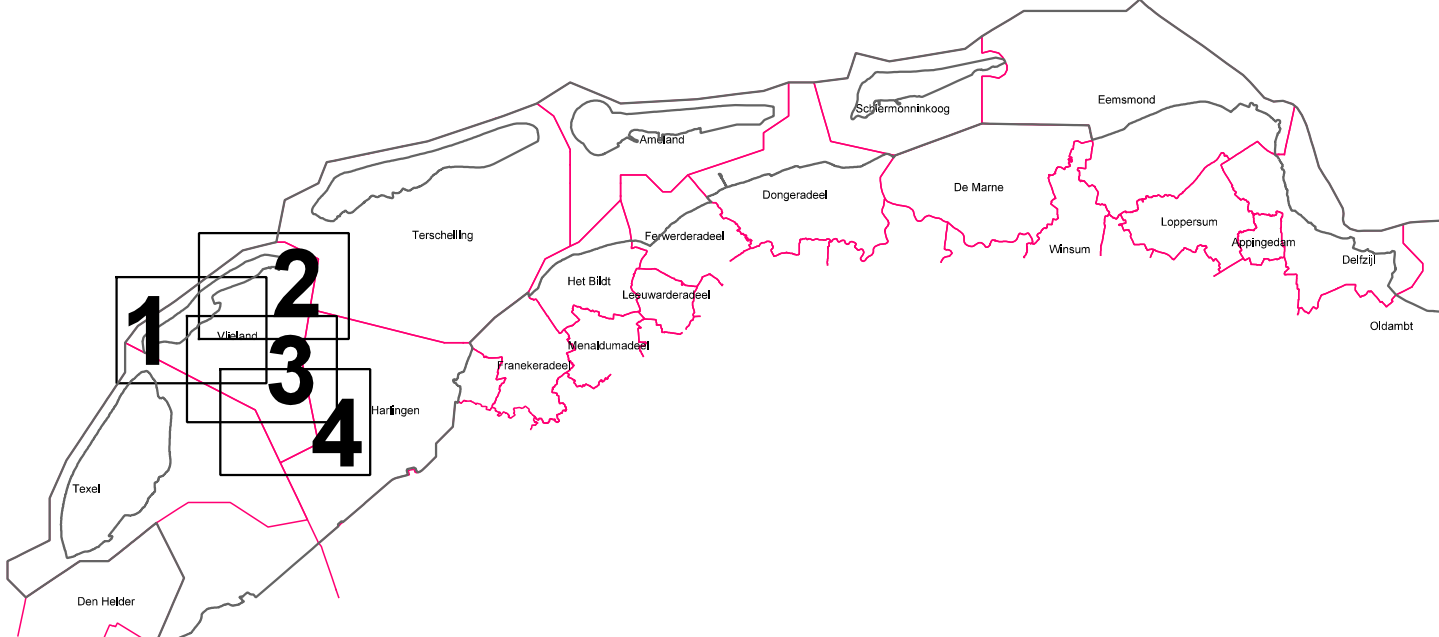

- Legenda**
- Plangebied
 - Bestemmingen**
 - Agrarisch
 - Maatschappelijk - Militair terrein
 - Water
 - Dubbelbestemmingen**
 - Leding - Ledingstrook
 - Waarde - Cultuurhistorische waarden
 - Gebiedsaanduidingen**
 - gelukzone - industrie
 - luchtvaartverkeerszone - obstakelbeheergebied
 - veiligheidszone - onveilig gebied
 - vrijwaringszone - dijk
 - vrijwaringszone - radarstoringgebied
 - Funcleaaanduidingen**
 - specifieke vorm van waarde - archeologisch monument
 - specifieke vorm van waarde - archeologisch waardevol terrein
 - specifieke vorm van waarde - voormalige munitie stortplaats
 - strand
 - Verklaring**
 - gegevens GBKN
 - gemeentegrens

Provincie Fryslân Beheersverordening Waddenzee en Noordzee Vileland, blad 3 van 4 Illustratie	
datum: 11-06-2014 schaal: 1 : 15.000 papierformaat: A0 status: concept projectnr.: 560.42.50.00.01.00 gebied: DT	<p>BügelHajema Flux voor iedereen</p> <p><small>BügelHajema Adviseurs bv, Bureau voor Ruimtelijke Ordening en Milieu BNSP Balthazar Bekkerwal 76, 9114 SE, Ljouwert 059 215 25 75 E: houwelingen@buegelhajema.nl W: www.buegelhajema.nl</small></p>