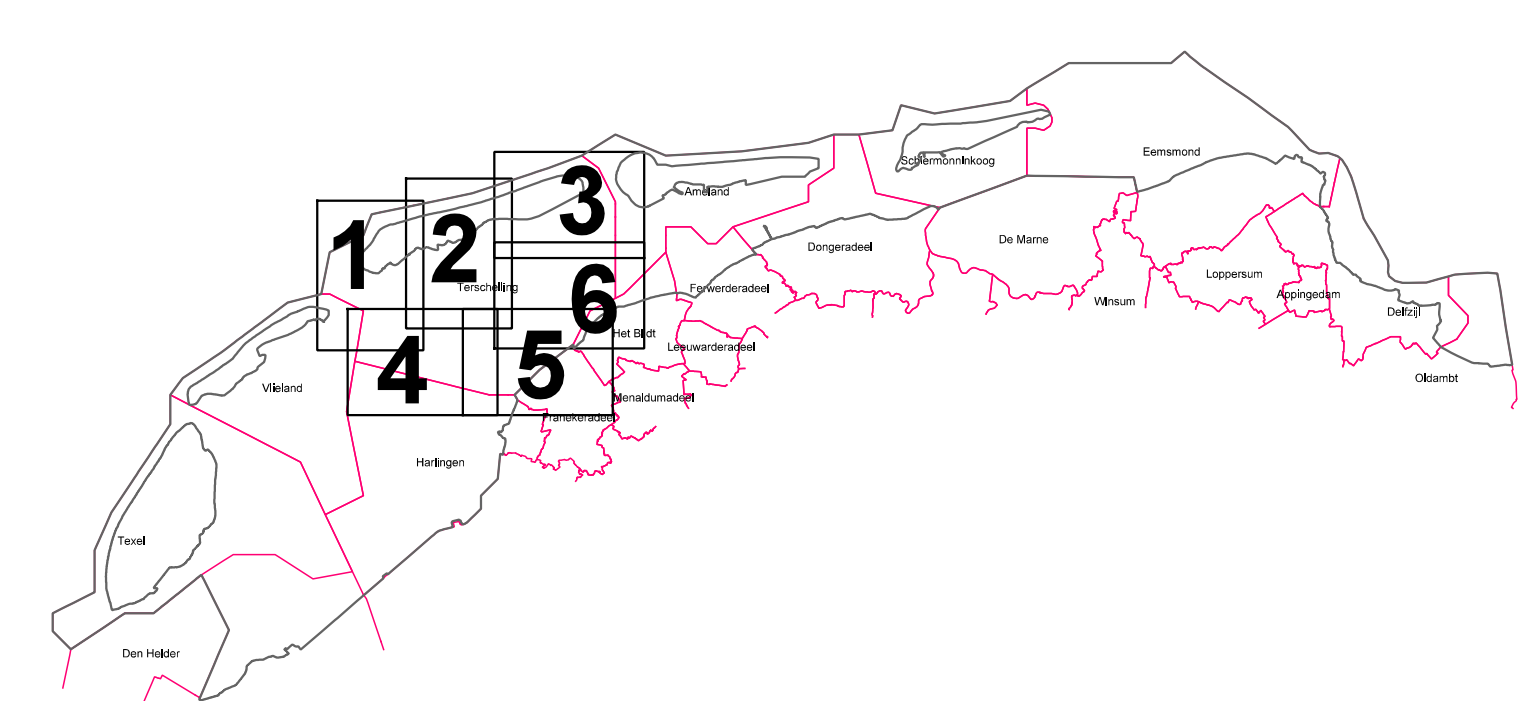

**Legenda**

**Plangebied**  
 Plangebied

**Bestemmingen**

Agrarisch  
 Maatschappelijk - Militair terrein  
 Water

**Dubbelbestemmingen**

Leiding - Leidingstrook  
 Waarde - Cultureelhistorische waarden

**Gebiedsaanduidingen**

gelukdzone - Industrie  
 luchvaartverkeerszone - obstakelbeheergebied  
 veiligheidszone - onveilig gebied  
 vrijwaringszone - dijk  
 vrijwaringszone - radarverstoringgebied

**Funcieaanduidingen**

specifieke vorm van waarde - archeologisch monument  
 specifieke vorm van waarde - archeologisch waardevol terrein  
 specifieke vorm van water - voormalige munie storpplaats  
 strand

**Verklaring**

gegevens GBKN  
 gemeentegrens

Provincie Fryslân  
 Beheersverordening Waddenzee en Noordzee  
 Terschelling, blad 5 van 6  
 Illustratie

datum: 11-06-2014  
 schaal: 1 : 15.000  
 papierformaat: A0  
 status: concept  
 projectnr.: 560.42.50.00.01.00  
 gezien: DT