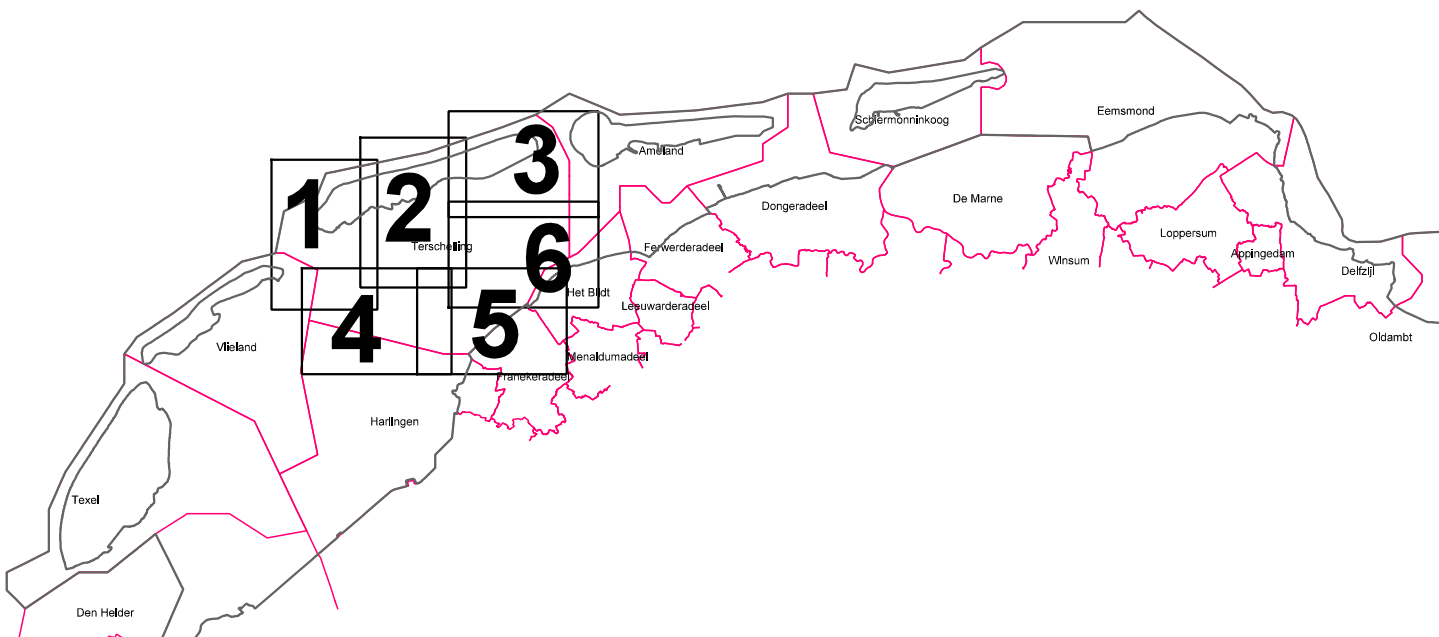

- Legenda**
-  Plangebied
 - Bestemmingen**
 -  Agrarisch
 -  Maatschappelijk - Militair terrein
 -  Water
 - Dubbelbestemmingen**
 -  Leiding - Leidingstrook
 -  Waarde - Cultuurhistorische waarden
 - Gebiedsaanduidingen**
 -  gelukzone - industrie
 -  luchtvaartverkeerszone - obstakelbeheergebied
 -  veiligheidszone - onveilig gebied
 -  vrijwaringszone - dijk
 -  vrijwaringszone - radarverstoringgebied
 - Funcieaanduidingen**
 -  specifieke vorm van waarde - archeologisch monument
 -  specifieke vorm van waarde - archeologisch waardevol terrein
 -  specifieke vorm van waarde - voormalige militaire storingsplaats
 -  strand
 - Verklaring**
 -  gegevens GBKN
 -  gemeentegrens

Provincie Fryslân
 Beheersverordening Waddenzee en Noordzee
 Terschelling, blad 3 van 6
 Illustratie

datum: 11-06-2014
 schaal: 1 : 15.000
 papierformaat: A0
 status: concept
 projectnr.: 560.42.50.00.01.00
 gezien: DT
 NL.IMRD.9021.00.Waddenzee2013-C002