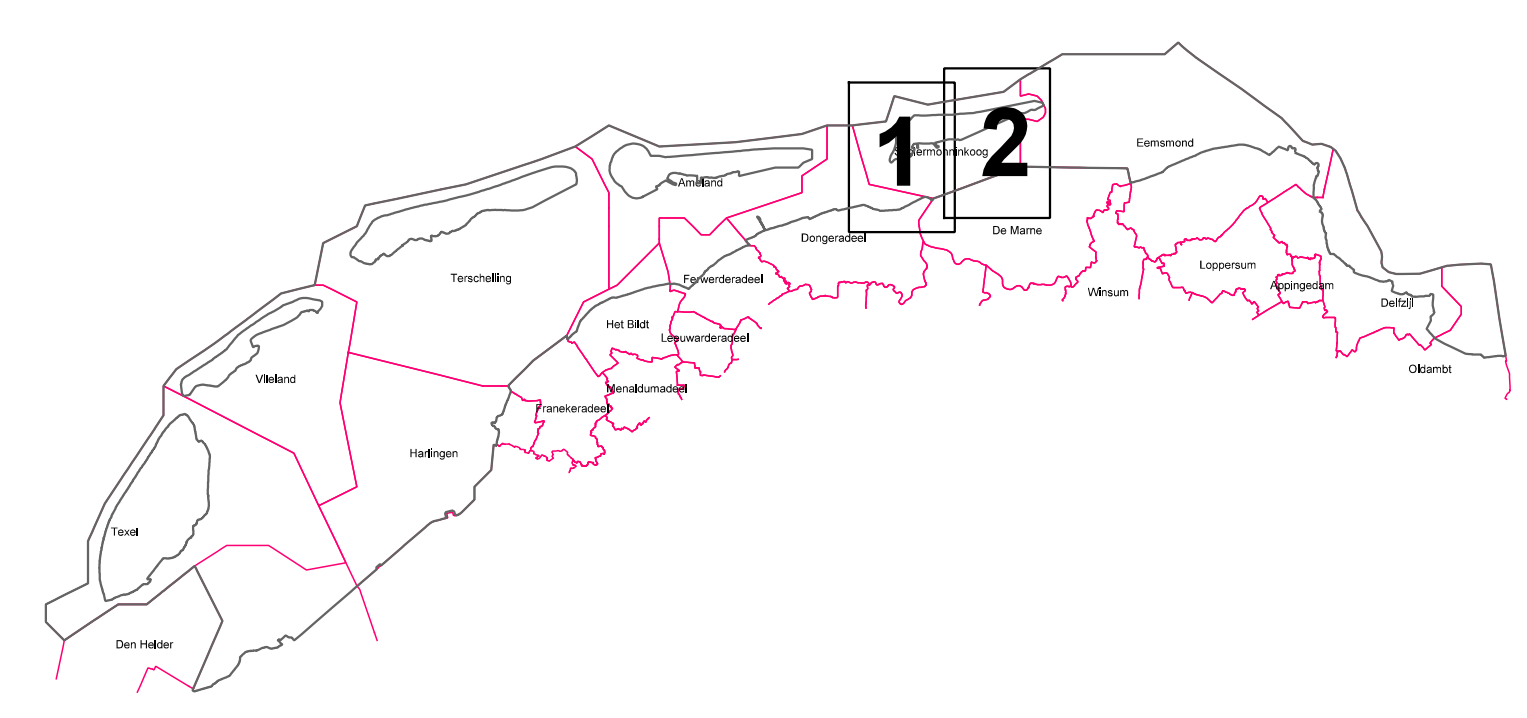

- Legenda**
- Plangebied
 - Bestemmingen**
 - Agrarisch
 - Maatschappelijk - Militair terrein
 - Water
 - Dubbelbestemmingen**
 - Leiding - Leidingstroom
 - Waarde - Cultureelhistorische waarden
 - Gebiedsaanduidingen**
 - gelukzone - Industrie
 - luchtvaartverkeerszone - obstakelbeheergebied
 - veiligheidszone - onveilig gebied
 - veiligheidszone - dijk
 - veiligheidszone - radarverstoringsgebied
 - Funcieaanduidingen**
 - specifieke vorm van waarde - archeologisch monument
 - specifieke vorm van waarde - archeologisch waardevol terrein
 - specifieke vorm van waarde - voormalige munitie stortplaats
 - strand
 - Verklaring**
 - gegevens GBKN
 - gemeentegrens

Provincie Fryslân
 Beheersverordening Waddenzee en Noordzee
 Schiermonnikoog, blad 1 van 2
 Illustratie

datum: 11-06-2014
 schaal: 1 : 15.000
 papierformaat: A0
 status: concept
 projectnr.: 550.42.50.00.01.00
 gezien: DT