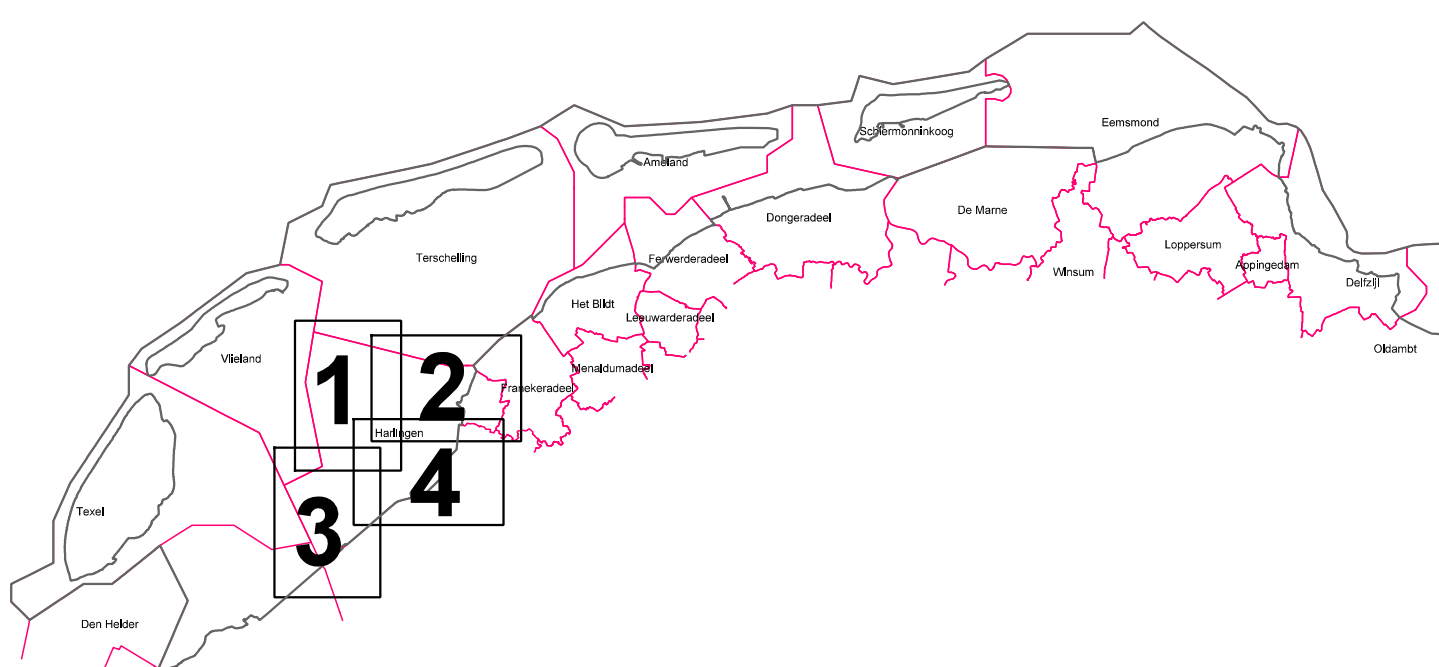

- Legenda**
- Plangebied
 - Bestemmingen**
 - A Agrarisch
 - M-MC Maatschappelijk - Militair terrein
 - WA Water
 - Dubbelbestemmingen**
 - Leking - Leidingstrook
 - Waarde - Cultuurhistorische waarden
 - Gebiedsaanduidingen**
 - gelukzone - Industrie
 - luchtvaartverkeerszone - obstakelbeheergebied
 - veiligheidszone - onveilig gebied
 - vrijwaringszone - dijk
 - vrijwaringszone - radarverstoringsgebied
 - Funcieaanduidingen**
 - (swr-ant) specifieke vorm van waarde - archeologisch monument
 - (swr-avt) specifieke vorm van waarde - archeologisch waardevol terrein
 - (swa-vms) specifieke vorm van water - voormalige munitie stortplaats
 - (str) strand
 - Verklaring**
 - gegevens GBKN
 - gemeentegrens

Provincie Fryslân
 Beheersverordening Waddenzee en Noordzee
 Harlingen, blad 4 van 4
 Illustratie

datum: 11-06-2014
 schaal: 1 : 15.000
 papierformaat: A0
 status: concept
 projectnr.: 560.42.50.00.01.00
 gezien: DT