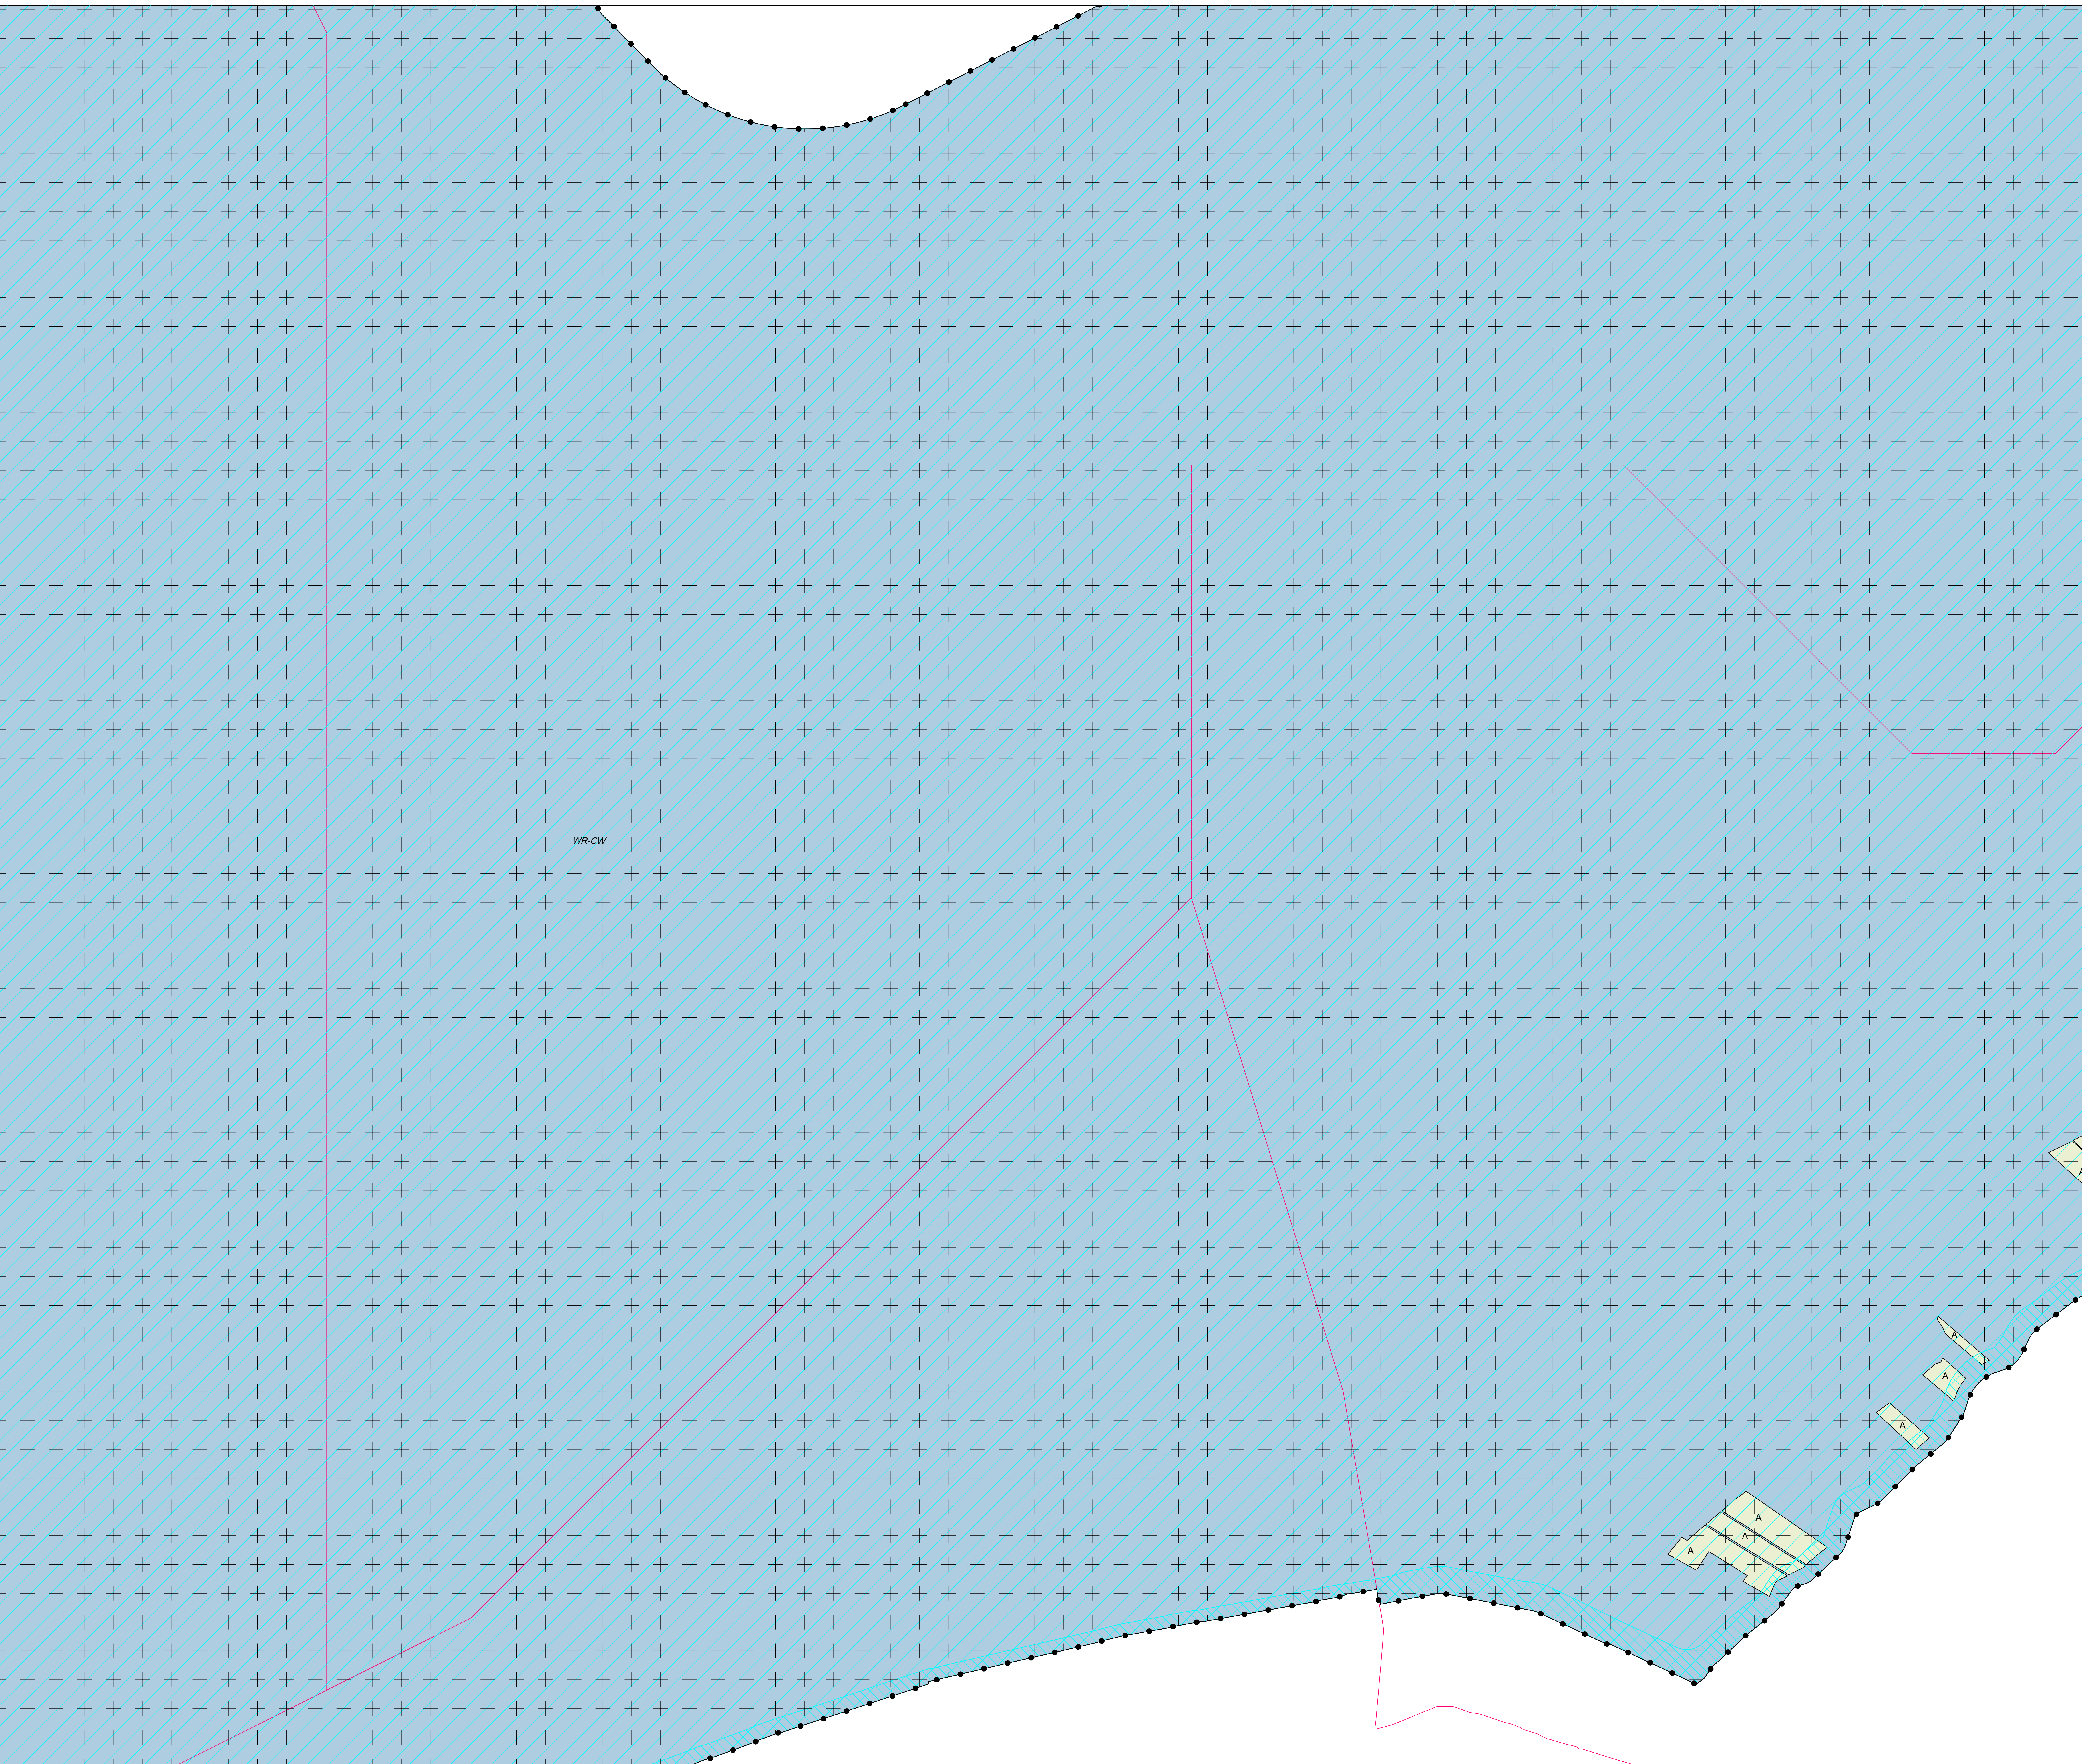

- Legenda**
- Plangebied
 - Bestemmingen**
 - Agrarisch
 - Maatschappelijk - Militair terrein
 - Water
 - Dubbelbestemmingen**
 - Lekding - Leidingstrook
 - Waarde - Cultureelhistorische waarden
 - Gebiedsaanduidingen**
 - geulzone - industrie
 - luchtvaartverkeerszone - obstakelbeheergebied
 - veiligheidszone - onveilig gebied
 - vrijwaringszone - dijk
 - vrijwaringszone - radarverstoringsgebied
 - Funcieaanduidingen**
 - specifieke vorm van waarde - archeologisch monument
 - specifieke vorm van waarde - archeologisch waardevol terrein
 - specifieke vorm van waarde - voormalige munitie storplaats
 - strand
 - Verklaring**
 - gegevens GBKN
 - gemeentegrens

Provincie Fryslân
 Beheersverordening Waddenzee en Noordzee
 Ameland, blad 4 van 4
 Illustratie

datum: 11-06-2014
 schaal: 1 : 15.000
 papierformaat: A0
 status: concept
 projectnr.: 560.42.50.00.01.00
 gezien: DT