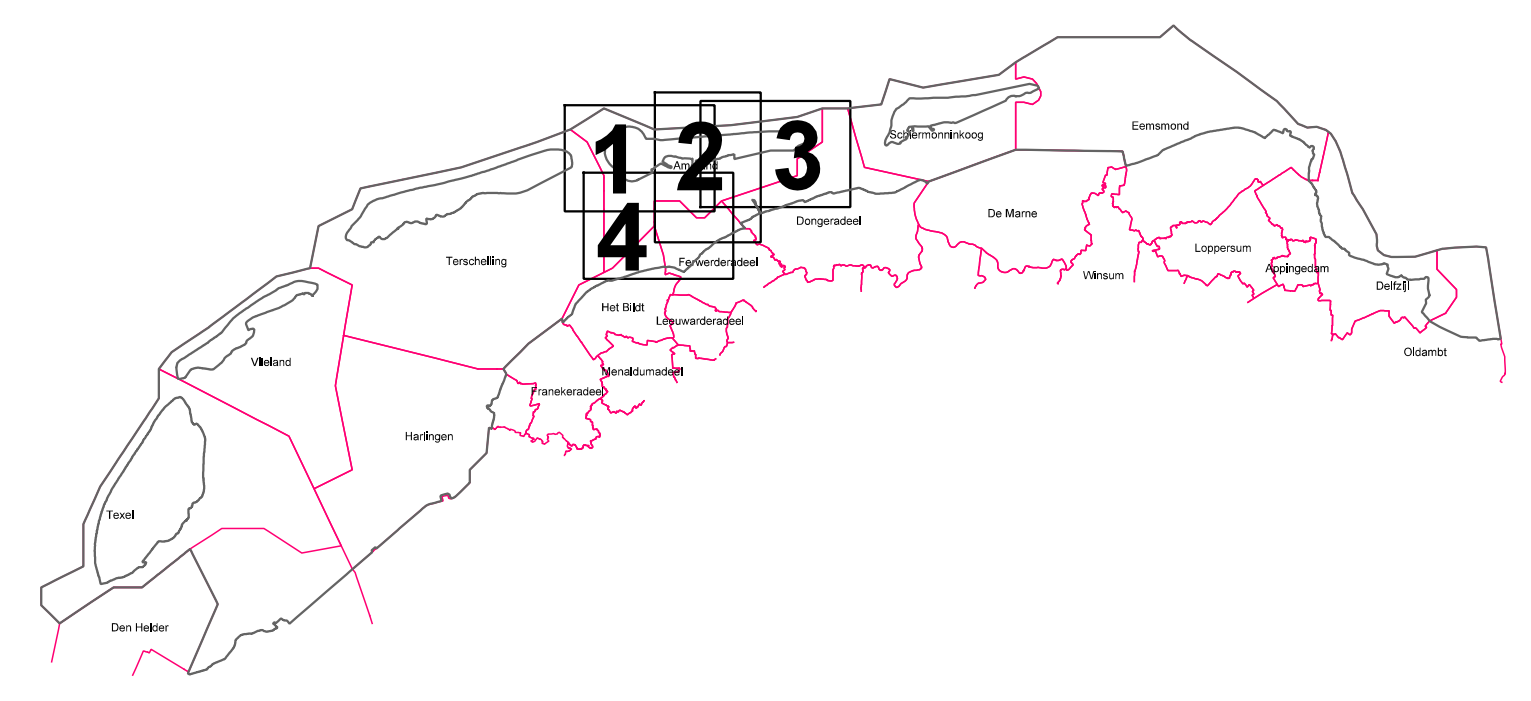

- Legenda**
- Plangebied
 - Bestemmingen**
 - Agrarisch
 - Maatschappelijk - Militair terrein
 - Water
 - Dubbelbestemmingen**
 - Lekding - Leidingstrook
 - Waarde - Cultureelhistorische waarden
 - Gebiedsaanduidingen**
 - geulzone - industrie
 - luchtvaartverkeerszone - obstakelbeheergebied
 - veiligheidszone - onveilig gebied
 - vrijwaringszone - dijk
 - vrijwaringszone - radarverstoringsgebied
 - Funcieaanduidingen**
 - specifieke vorm van waarde - archeologisch monument
 - specifieke vorm van waarde - archeologisch waardevol terrein
 - specifieke vorm van waarde - voormalige munitie storplaats
 - strand
 - Verklaring**
 - gegevens GBKN
 - gemeentegrens

Provincie Fryslân
 Beheersverordening Waddenzee en Noordzee
 Ameland, blad 4 van 4
 Illustratie

datum: 11-06-2014
 schaal: 1 : 15.000
 papierformaat: A0
 status: concept
 projectnr.: 560.42.50.00.01.00
 gezien: DT