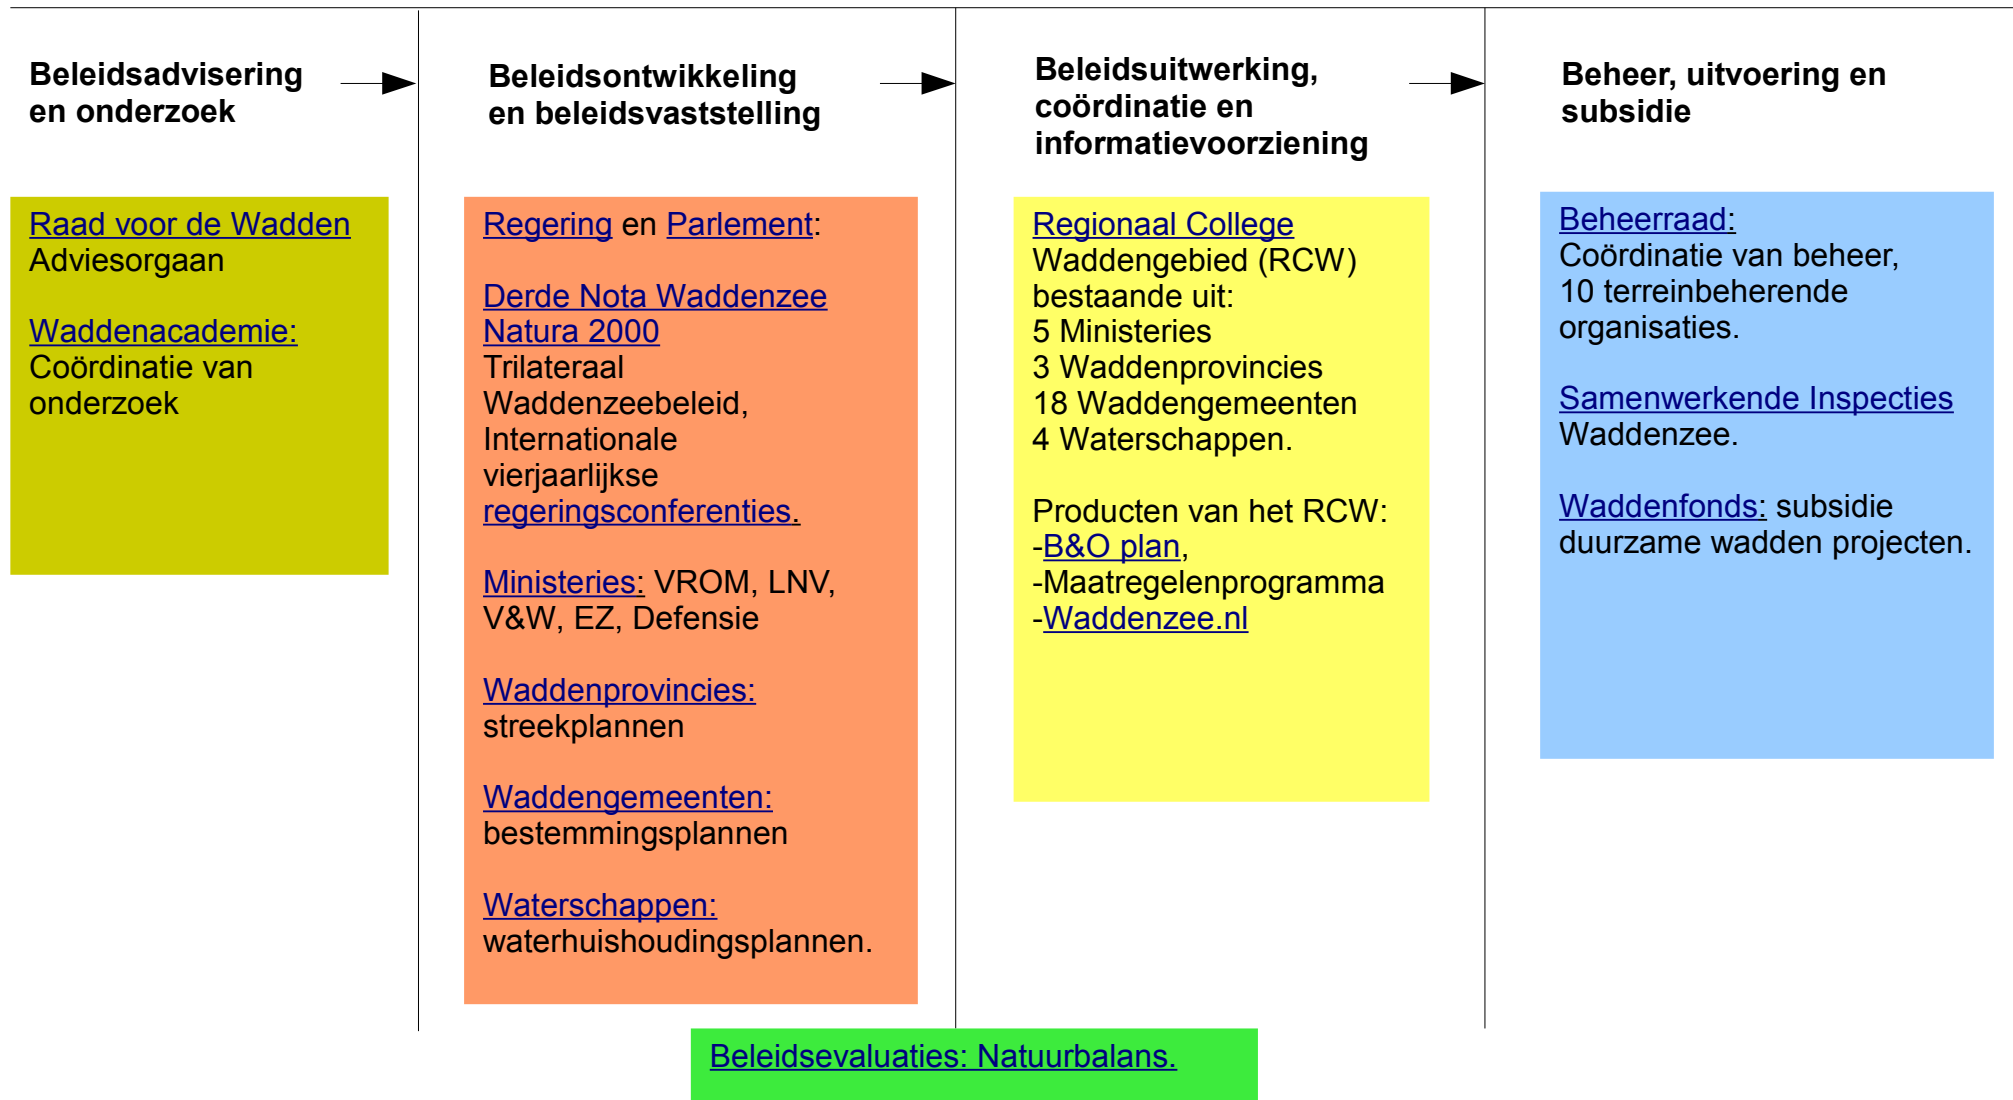

## Schema Bestuurlijke Organisatie van de Waddenzee in Nederland

Klik op de links in bovenstaand schema voor meer informatie.  
RCW, InterWad april 2009